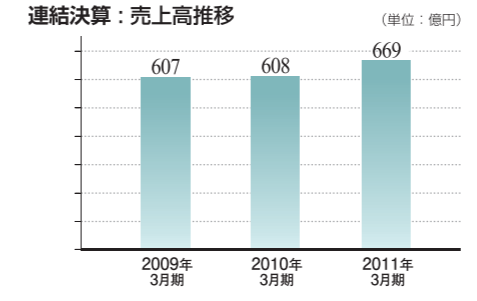

CORPORATE DATA

企業概要

社名	株式会社アルプス物流	社員数	連結 4,385名 単独 750名
英文社名	ALPS LOGISTICS CO., LTD.	運行車両台数	連結 2,624台 単独 567台
設立	1964年7月2日	役員	代表取締役社長 山崎孝一 常務取締役 佐伯和好 取締役 片岡政隆 取締役 川添藤夫 取締役 泉紳一郎 取締役 下廣克彦 常勤監査役 法華津忠 監査役 遠山悌二郎 監査役 三浦修 監査役 國吉卓司
資本金	23億4,904万円	ホームページ	http://www.alps-logistics.jp/
上場証券取引所	東京証券取引所 市場第二部 〒223-0057 神奈川県横浜市港北区新羽町1756 TEL:045-531-4133	事業内容	1. 運送事業 2. 保管事業 3. 輸出入貨物取扱事業 4. 包装資材販売事業 5. 成形材料販売事業 6. 電子デバイス販売事業
売上高 (2011年3月期)	連結 669億03百万円 単独 331億87百万円	社員数および運行車両台数は、2011年3月末現在のものです	

業績ハイライト