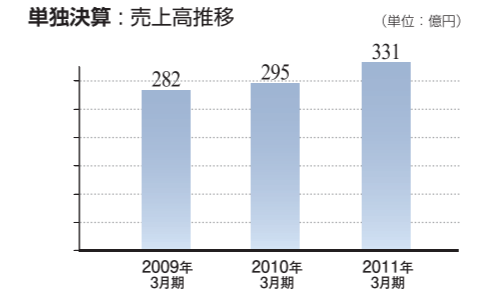

CORPORATE DATA

企業概要

社名	株式会社アルプス物流	社員数	連結 4,385名 単独 750名
英文社名	ALPS LOGISTICS CO., LTD.	運行車両台数	連結 2,624台 単独 567台
設立	1964年7月2日	役員	代表取締役社長 山崎孝一 常務取締役 佐伯和好 取締役 片岡政隆 取締役 川添藤夫 取締役 泉紳一郎 取締役 下廣克彦 常勤監査役 法華津忠 監査役 遠山悌二郎 監査役 三浦修 監査役 國吉卓司
資本金	23億4,904万円	ホームページ	http://www.alps-logistics.jp/
上場証券取引所	東京証券取引所 市場第二部 〒223-0057 神奈川県横浜市港北区新羽町1756 TEL:045-531-4133	事業内容	1. 運送事業 2. 保管事業 3. 輸出入貨物取扱事業 4. 包装資材販売事業 5. 成形材料販売事業 6. 電子デバイス販売事業
売上高 (2011年3月期)	連結 669億03百万円 単独 331億87百万円	社員数および運行車両台数は、2011年3月末現在のものです	

業績ハイライト