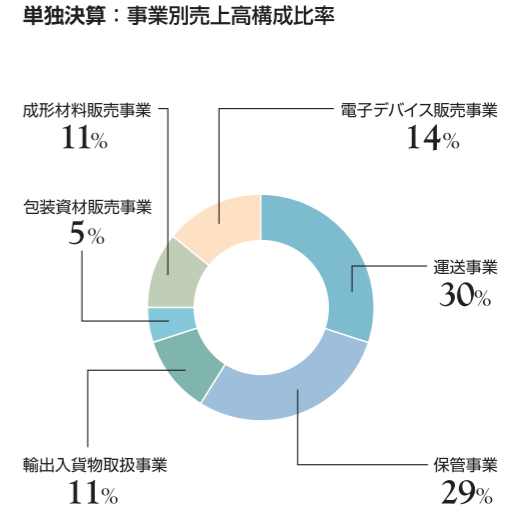

CORPORATE DATA

企業概要

社名	株式会社アルプス物流	社員数	連結 4,385名 単独 750名
英文社名	ALPS LOGISTICS CO., LTD.	運行車両台数	連結 2,624台 単独 567台
設立	1964年7月2日	役員	代表取締役社長 山崎孝一 常務取締役 佐伯和好 取締役 片岡政隆 取締役 川添藤夫 取締役 泉紳一郎 取締役 下廣克彦 常勤監査役 法華津忠 監査役 遠山悌二郎 監査役 三浦修 監査役 國吉卓司
資本金	23億4,904万円	ホームページ	http://www.alps-logistics.jp/
上場証券取引所	東京証券取引所 市場第二部 〒223-0057 神奈川県横浜市港北区新羽町1756 TEL:045-531-4133	事業内容	1. 運送事業 2. 保管事業 3. 輸出入貨物取扱事業 4. 包装資材販売事業 5. 成形材料販売事業 6. 電子デバイス販売事業
売上高 (2011年3月期)	連結 669億03百万円 単独 331億87百万円	社員数および運行車両台数は、2011年3月末現在のものです	

業績ハイライト